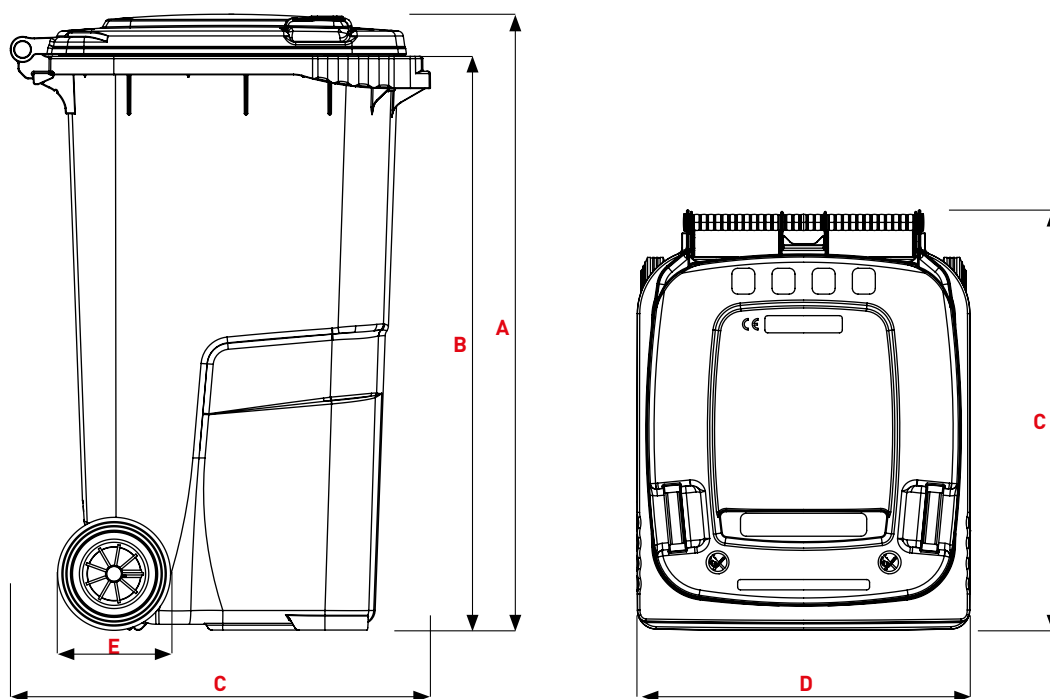

STANDARD DECKEL

Dimensionen (mm)

A Höhe gesamt ~	1068
B Oberkante Kammaufnahme ~	998
C Tiefe des Behälters ~	734
D Breite gesamt ~	583
E Durchmesser Rad ~	200

Gewichte

Rohrachse	
Nennvolumen (L)	240
Leergewicht (kg) ~	10,2
max. Füllgewicht (kg) ~	96
Zul. Gesamtgewicht (kg) ~	110