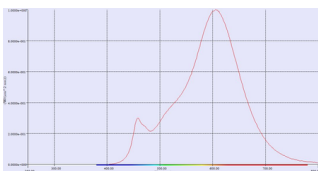

VINTA E14

LED 4W Leuchtmittel, 2700K

Die in der VINTA LEDbulb Serie integrierten SMD LED - Glühfäden, imitieren den klassischen Glühlampenlook bei gleicher Lichtfarbe - mit dem Vorteil, weniger Energie zu verbrauchen. Die Retro orientierte Optik macht dieses Leuchtmittel zu einem besonderen Hingucker.

TECHNISCHE DATEN

Art. Nr.:	551822
Socket	E14
Leuchtmitteltyp	LED E14
Nennspannung	220-240V ~50Hz V
Höhe	10.0 cm
Durchmesser	3.6 cm
Nettogewicht	0.025 kg
Bruttogewicht	0.04 kg
IP Code	IP 20
Energieeffizienzklasse	A+
Gewichteter Verbrauch	4 kWh/1000h
Elektrischer Leistungsfaktor	0,58
Wattage	4.0 W
Lumen	370 lm
Lumen	70 lm
Lichtfarbtemperatur	3000 Kelvin
CRI	>80
Binning	6
Lebensdauer	10000 h
Schaltzyklen	10000
Anlaufzeit	1 s