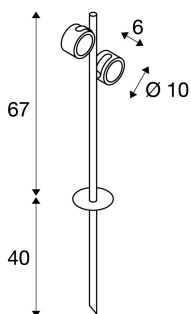

SITRA 360 SL SPIKE

Outdoor Spiessleuchte, zweiflammig, TCR-TSE, IP44, anthrazit, max. 18W

Die aus Aluminium gefertigte Spiessleuchte SITRA 360 SL SPIKE ist durch die zwei kardanisch dreh- und schwenkbaren Leuchtenköpfe, sowie der Schutzart IP44 für fast alle Anforderungen der Außenbeleuchtung geeignet. Der elektrische Anschluss erfolgt mittels Netzkabel inkl. Netzstecker an 230V Netzspannung. Die SITRA 360 SL SPIKE beinhaltet des Weiteren Stand-, Wand-, sowie Deckenleuchten und ist somit universell einsetzbar.

TECHNISCHE DATEN

Art. Nr.:	231535
Fassung	GX53
Leuchtmittel	TCR-TSE
Anzahl Fassungen	2
Leuchtmittel inklusive	0
Primäre Nennspannung	230V ~50Hz mA/V
Schwenkbereich	90 °
Horizontaler Drehbereich	90 °
Länge	28.0 cm
Breite	11.6 cm
Höhe	67.0 cm
Nettogewicht	1.833 kg
Bruttogewicht	2.903 kg
IP Code	IP 44
Schutzklasse	I
Schlagfestigkeitsklasse	IK04
Schlagfestigkeit	0,5 Joule
Montage	Aufbau
Montagedetails	Boden
Wattage	9.0 W
Farbe	anthrazit
BIG WHITE Seite	591