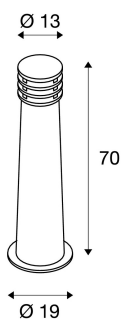

## RUSTY 70

**Outdoor Standleuchte, TC-DSE, IP55, rund, eisen gerostet, Ø/H 19/70 cm, max. 11W**

Die direkt abstrahlenden Standleuchten der RUSTY Serie überzeugen durch ihre außergewöhnliche Rostoptik. Durch den verwendeten FeCSI-Stahl, bildet sich durch die Witterungsverhältnisse eine kontrollierte Rostschicht auf der Oberfläche, welche die eigentliche Substanz vor weiterer Korrosion schützt. Dadurch werden die Leuchten zum Unikat und zur absoluten Besonderheit bei jeder Installation. Durch Schutzart IP55 sind sie für den Außenbereich geeignet. Optional ist ein Erdspieß sowie eine Verbindungsbox zum sicheren, elektrischem Anschluss im Leuchtschaft verfügbar. Der elektrische Anschluss der verfügbaren Versionen erfolgt jeweils an 230V Netzspannung.

## TECHNISCHE DATEN

Art. Nr.:	229021
Fassung	E27
Anzahl Fassungen	1
Leuchtmittel inklusive	0
Primäre Nennspannung	230V ~50Hz mA/V
Höhe	70.0 cm
Durchmesser	19.0 cm
Nettogewicht	12.831 kg
Bruttogewicht	13.788 kg
IP Code	IP 55
Schutzklasse	II
Montage	Aufbau
Montagedetails	Boden
Wattage	11.0 W
Farbe	rost
BIG WHITE Seite	545

## Zubehör

228730	VERBINDUNGSBOX , 3-polig, IP68
229022	ERDSPIESS , für RUSTY, Stahl verzinkt, Länge 50cm