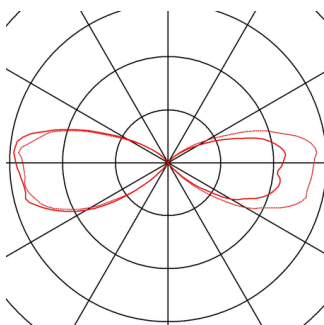

## RUSTY 70

**Outdoor Standleuchte, TC-DSE, IP55, rund, eisen gerostet, Ø/H 19/70 cm, max. 11W**

Die direkt abstrahlenden Standleuchten der RUSTY Serie überzeugen durch ihre außergewöhnliche Rostoptik. Durch den verwendeten FeCSI-Stahl, bildet sich durch die Witterungsverhältnisse eine kontrollierte Rostschicht auf der Oberfläche, welche die eigentliche Substanz vor weiterer Korrosion schützt. Dadurch werden die Leuchten zum Unikat und zur absoluten Besonderheit bei jeder Installation. Durch Schutzart IP55 sind sie für den Außenbereich geeignet. Optional ist ein Erdspieß sowie eine Verbindungsbox zum sicheren, elektrischem Anschluss im Leuchtschaft verfügbar. Der elektrische Anschluss der verfügbaren Versionen erfolgt jeweils an 230V Netzspannung.

## TECHNISCHE DATEN

Art. Nr.:	229021
Fassung	E27
Anzahl Fassungen	1
Leuchtmittel inklusive	0
Primäre Nennspannung	230V ~50Hz mA/V
Höhe	70.0 cm
Durchmesser	19.0 cm
Nettogewicht	12.831 kg
Bruttogewicht	13.788 kg
IP Code	IP 55
Schutzklasse	II
Montage	Aufbau
Montagedetails	Boden
Wattage	11.0 W
Farbe	rost
BIG WHITE Seite	545