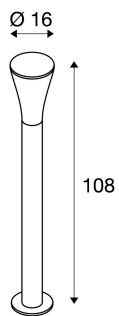

## ALPA CONE 100

Outdoor Standleuchte, TC-(D,H,T,Q)SE, IP55, grau,  
Ø/H 7,3/108 cm, max. 24W

Die aus Aluminium gefertigte Standleuchte ALPA CONE 100 gibt Ihr Licht über einen opalen, Leuchtenkopf aus PC ab. Durch die Schutzart IP55 ist sie für den Außenbereich geeignet. Als optionales Zubehör für die verfügbaren Farb- sowie Größenversionen sind Erdspeiß, Betonanker-Set, Stockschrauben-Set sowie eine Verbindungsbox zum sicheren, elektrischen Anschluss im runden Leuchtschaft verfügbar. Der Anschluss erfolgt jeweils an 230V Netzspannung.

## TECHNISCHE DATEN

|                        |                          |
|------------------------|--------------------------|
| Art. Nr.:              | 228922                   |
| Fassung                | E27                      |
| Anzahl Fassungen       | 1                        |
| Leuchtmittel inklusive | 0                        |
| Primäre Nennspannung   | 220-240V ~50/60Hz mA/V   |
| Höhe                   | 108.0 cm                 |
| Durchmesser            | 16.0 cm                  |
| Nettogewicht           | 1.68 kg                  |
| Bruttogewicht          | 2.721 kg                 |
| IP Code                | IP 55                    |
| Schutzklasse           | II                       |
| Montage                | Aufbau                   |
| Montagedetails         | Boden, Boden mit Zubehör |
| Wattage                | 24.0 W                   |
| Farbe                  | grau                     |
| BIG WHITE Seite        | 548                      |