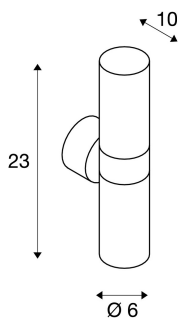

ASTINA

Outdoor Wandleuchte, TCR50-SE, IP44, rund, up/down, anthrazit, max. 44W

Die Wandleuchte ASTINA besteht aus Aluminium und Glas welches die Leuchtmittel abdeckt. Dank der Position der zwei verbauten Fassungen, erzeugt die montierte Leuchte zwei gleiche, jedoch entgegengesetzte Lichtkegel (UP/-DOWN). Durch die Schutzart IP44 ist sie für den Außenbereich geeignet. Der elektrische Anschluss der in mehreren Farbversionen verfügbaren Leuchte erfolgt an 230V Netzspannung.

TECHNISCHE DATEN

Art. Nr.:	228775
Fassung	GU10
Leuchtmittel	TCR50-SE
Anzahl Fassungen	2
Leuchtmittel inklusive	0
Anzahl unterschiedliche Lichtauslässe	2
Primäre Nennspannung	230V ~50Hz mA/V
Höhe	23.0 cm
Durchmesser	6.0 cm
Tiefe	10.0 cm
Nettogewicht	0.86 kg
Bruttogewicht	0.928 kg
IP Code	IP 44
Schutzklasse	I
Montage	Aufbau
Montagedetails	Wand
Wattage	11.0 W
Farbe	anthrazit
BIG WHITE Seite	654