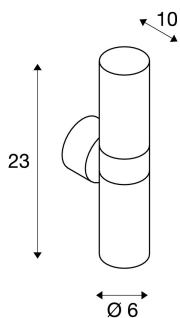

## ASTINA

Outdoor Wandleuchte, TCR50-SE, IP44, rund, up/down, weiß, max. 44W

Die Wandleuchte ASTINA besteht aus Aluminium und Glas welches die Leuchtmittel abdeckt. Dank der Position der zwei verbauten Fassungen, erzeugt die montierte Leuchte zwei gleiche, jedoch entgegengesetzte Lichtkegel (UP/-DOWN). Durch die Schutzart IP44 ist sie für den Außenbereich geeignet. Der elektrische Anschluss der in mehreren Farbversionen verfügbaren Leuchte erfolgt an 230V Netzspannung.

## TECHNISCHE DATEN

Art. Nr.:	228771
Fassung	GU10
Leuchtmittel	TCR50-SE
Anzahl Fassungen	2
Leuchtmittel inklusive	0
Anzahl unterschiedliche Lichtauslässe	2
Primäre Nennspannung	230V ~50Hz mA/V
Höhe	23.0 cm
Durchmesser	6.0 cm
Tiefe	10.0 cm
Nettogewicht	0.826 kg
Bruttogewicht	0.895 kg
IP Code	IP 44
Schutzklasse	I
Montage	Aufbau
Montagedetails	Wand
Wattage	11.0 W
BIG WHITE Seite	654