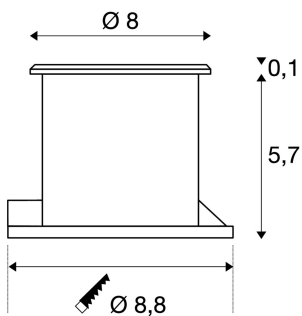

## DASAR FLAT 80

Outdoor Bodeneinbauleuchte, LED, 3000K, IP67, rund, edelstahl gebürstet, 4,3W

Die Hochvolt Bodeneinbauleuchte DASAR FLAT 80 mit runder Edelstahlblende und satinierter Glasabdeckung ist mit einem leistungsstarken PowerLED Modul ausgestattet. Durch die Schutzart IP67 ist die in zwei Lichtfarben verfügbare Leuchte für den Außenbereich geeignet. Der elektrische Anschluss erfolgt mittels verbauter Zuleitung direkt an 230V Netzspannung. Zur einfachen Montage befindet sich ein Einbautopf im Lieferumfang. Diese Leuchte enthält eingebaute LED-Lampen.

## TECHNISCHE DATEN

Art. Nr.:	228412
Leuchtmittel inklusive	0
Primäre Nennspannung	230V ~50/60Hz mA/V
Höhe	5.8 cm
Durchmesser	8.0 cm
Einbaudurchmesser	8.8 cm
Einbautiefe	5.7 cm
Nettogewicht	0.421 kg
Bruttogewicht	0.482 kg
IP Code	IP 67
Schutzklasse	I
Schlagfestigkeitsklasse	IK08
Schlagfestigkeit	5 Joule
Montage	Einbau
Montagedetails	Boden,Wand
Wattage	4.3 W
Lumen	140 lm
Lichtfarbtemperatur	3000 Kelvin
Abstrahlwinkel	125 °
Farbe	edelstahl
CRI	>80
Lebensdauer	30000 h