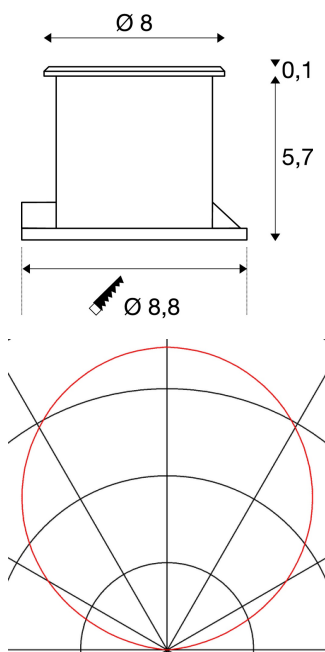

DASAR FLAT 80

Outdoor Bodeneinbauleuchte, LED, 5000K, IP67, rund, edelstahl gebürstet, 4,3W

Die Hochvolt Bodeneinbauleuchte DASAR FLAT 80 mit runder Edelstahlblende und satinierter Glasabdeckung ist mit einem leistungsstarken PowerLED Modul ausgestattet. Durch die Schutzart IP67 ist die in zwei Lichtfarben verfügbare Leuchte für den Außenbereich geeignet. Der elektrische Anschluss erfolgt mittels verbauter Zuleitung direkt an 230V Netzspannung. Zur einfachen Montage befindet sich ein Einbautopf im Lieferumfang. Diese Leuchte enthält eingebaute LED-Lampen.

TECHNISCHE DATEN

Art. Nr.:	228411
Leuchtmittel inklusive	0
Primäre Nennspannung	230V ~50/60Hz mA/V
Höhe	5.8 cm
Durchmesser	8.0 cm
Einbaudurchmesser	8.8 cm
Einbautiefe	5.7 cm
Nettogewicht	0.423 kg
Bruttogewicht	0.49 kg
IP Code	IP 67
Schutzklasse	I
Schlagfestigkeitsklasse	IK08
Schlagfestigkeit	5 Joule
Montage	Einbau
Montagedetails	Boden, Wand
Wattage	4.3 W
Lumen	150 lm
Lichtfarbtemperatur	5000 Kelvin
Abstrahlwinkel	125 °
CRI	>80
Lebensdauer	30000 h
minimale Umgebungstemperatur	-20 °C