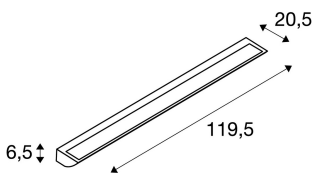

## VANO WING

Outdoor Strahler, LED, 3000K, silbergrau, B/H/T  
119,5/6,5/20,5 cm

Einflammige, aus Aluminium gefertigte Leuchte der VANO Serie zur Flächen-, bzw. Display- und Werbeschildbeleuchtung. Die dimmbare VANO WING LED ist geeignet für die Wand-, Boden- sowie Deckenanbaumontage. Durch den integrierten asymmetrischen Reflektor, ist eine gleichmäßige und flächige Beleuchtung selbst bei geringen Abständen zur beleuchtenden Fläche möglich. Der elektrische Anschluss der Leuchte erfolgt durch den verbaute LED Treiber direkt an 230V Netzspannung. Durch die Schutzart IP65 für den Außenbereich geeignet. Zur einfachen Montage dienen die Montagehalter.

## TECHNISCHE DATEN

Art. Nr.:	227744
Leuchtmittel inklusive	0
Anzahl unterschiedliche Lichtauslässe	1
Primäre Nennspannung	120-277V ~50/60Hz mA/V
Sekundär Strom / Sekundär Spannung	1050 mA/V
Vertikaler Schwenkbereich	180 °
Breite	119,5 cm
Höhe	6,5 cm
Tiefe	20,5 cm
Nettogewicht	6,01 kg
Bruttogewicht	6,923 kg
IP Code	IP 65
Schutzklasse	I
Schlagfestigkeitsklasse	IK02
Schlagfestigkeit	0,20000000000000001 Joule
Montage	Aufbau
Montagedetails	Decke, Boden, Wand
Dimmbar	Ja
Technologie der Dimmung	1-10V
Wattage	48,0 W
Lumen	3340 lm
Lichtfarbtemperatur	3000 Kelvin