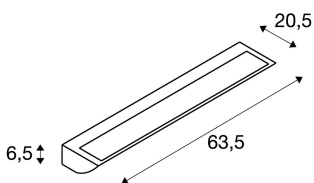

VANO WING

Outdoor Strahler, LED, 3000K, silbergrau, B/H/T
63,5/6,5/20,5 cm

Einflammige, aus Aluminium gefertigte Leuchte der VANO Serie zur Flächen-, bzw. Display- und Werbeschildbeleuchtung. Die dimmbare VANO WING LED ist geeignet für die Wand-, Boden- sowie Deckenanbaumontage. Durch den integrierten asymmetrischen Reflektor, ist eine gleichmäßige und flächige Beleuchtung selbst bei geringen Abständen zur beleuchtenden Fläche möglich. Der elektrische Anschluss der Leuchte erfolgt durch den verbaute LED Treiber direkt an 230V Netzspannung. Durch die Schutzart IP65 für den Außenbereich geeignet. Zur einfachen Montage dienen die Montagehalter.

TECHNISCHE DATEN

Art. Nr.:	227734
Leuchtmittel inklusive	0
Anzahl unterschiedliche Lichtauslässe	1
Primäre Nennspannung	120-277V ~50/60Hz mA/V
Sekundär Strom / Sekundär Spannung	525 mA/V
Vertikaler Schwenkbereich	180 °
Breite	63.5 cm
Höhe	6.5 cm
Tiefe	20.5 cm
Nettogewicht	3.581 kg
Bruttogewicht	4.081 kg
IP Code	IP 65
Schutzklasse	I
Schlagfestigkeitsklasse	IK02
Schlagfestigkeit	0,20000000000000001 Joule
Montage	Aufbau
Montagedetails	Decke, Boden, Wand
Dimmbar	Ja
Technologie der Dimmung	1-10V
Wattage	25.0 W
Lumen	1500 lm
Lichtfarbtemperatur	3000 Kelvin