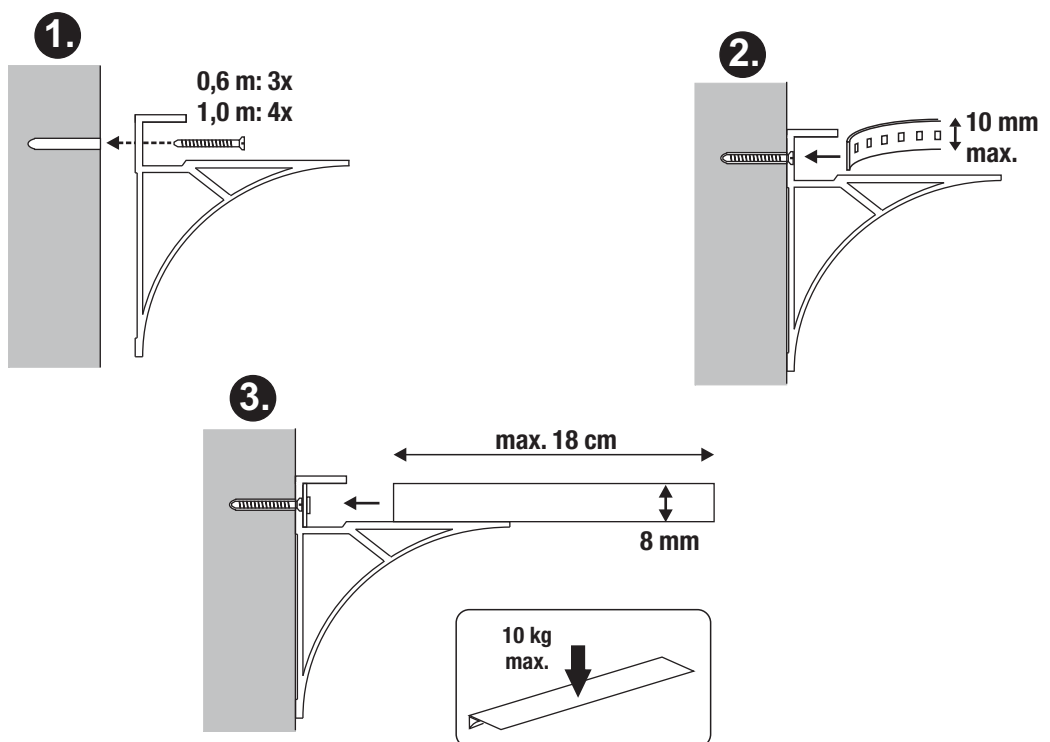

LED-PROFILE

Art.-No.
213531
213534
213541
213544
213551
213554

213571/74

01.10.2015 © SLV GmbH, Daimlerstr. 21-23, 52531 Übach-Palenberg, Germany, Tel. +49 (0)2451 4833-0