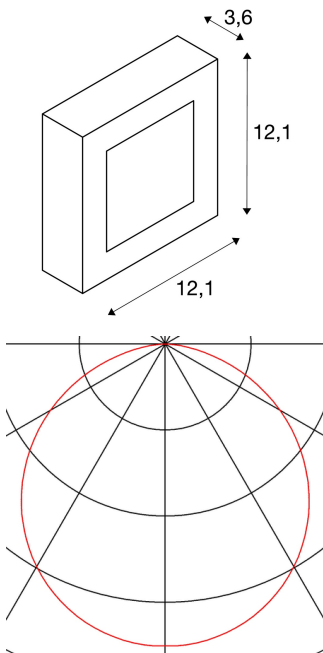

SENSE 12

Wand- und Deckenleuchte, LED, 3000K, eckig, weiß, 6W

Die flache SENSE 12 Wand- und Deckenleuchte aus Aluminium ist erhältlich in den Farben weiß und silbergrau sowie in runder- und eckiger Ausführung. Der starre Premium LED-Einsatz ermöglicht durch den Abstrahlwinkel von 120° eine flächige, homogene Grundbeleuchtung. Aufgrund des im Lieferumfang enthaltenen Konstantstromtreiber ist die Leuchte anschlussfertig für 230 Volt Netzspannung.

TECHNISCHE DATEN

Art. Nr.:	162963
Leuchtmittel inklusive	0
Primäre Nennspannung	100-240V ~50/60Hz mA/V
Sekundär Strom / Sekundär Spannung	350 mA/V
Länge	12.1 cm
Breite	12.1 cm
Höhe	3.6 cm
Nettogewicht	0.368 kg
Bruttogewicht	0.433 kg
IP Code	IP 20
Schutzklasse	I
Montage	Aufbau
Montagedetails	Decke, Wand
Wattage	6.7 W
Lumen	230 lm
Lichtfarbtemperatur	3000 Kelvin
Abstrahlwinkel	120 °
Farbe	weiß
CRI	>80
Binning	6
Lebensdauer	30000 h