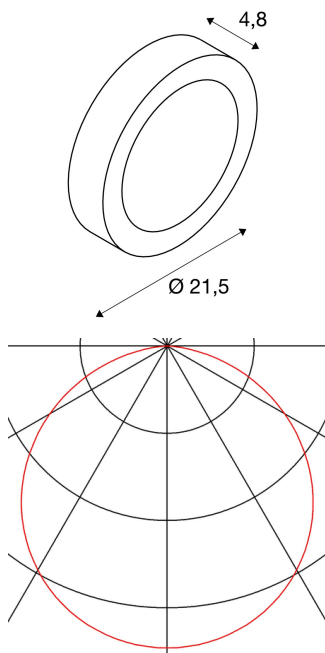

SENSER 14

Wand- und Deckenleuchte, LED, 3000K, rund, silbergrau, 14W

Die flache SENSER 14 Wand- und Deckenleuchte aus Aluminium ist erhältlich in den Farben weiß und silbergrau sowie in runder- und eckiger Ausführung. Der starre Premium LED-Einsatz ermöglicht durch den Abstrahlwinkel von 120° eine flächige, homogene Grundbeleuchtung. Aufgrund des im Lieferumfang enthaltenen Konstantstromtreiber ist die Leuchte anschlussfertig für 230 Volt Netzspannung.

TECHNISCHE DATEN

Art. Nr.:	162953
Leuchtmittel inklusive	0
Primäre Nennspannung	220-240V ~50/60Hz mA/V
Sekundär Strom / Sekundär Spannung	350 mA/V
Höhe	4.8 cm
Durchmesser	21.5 cm
Nettogewicht	0.829 kg
Bruttogewicht	0.939 kg
IP Code	IP 20
Schutzklasse	I
Montage	Aufbau
Montagedetails	Decke,Wand
Dimmbar	Ja
Technologie der Dimmung	Phasenanschnitt,Phasenabschnitt
Wattage	18.0 W
Lumen	840 lm
Lichtfarbtemperatur	3000 Kelvin
Abstrahlwinkel	120 °
Farbe	grau
CRI	>80
Binning	6
Lebensdauer	30000 h