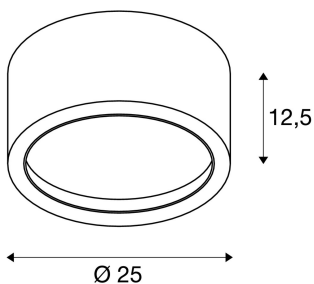

FERA 25

Deckenleuchte, LED, 3000K, rund, silbergrau, 1800lm, max. 21W, inkl. LED-Treiber

Die Hochvolt LED Deckenleuchte FERA 25 überzeugt durch ihr einfaches klares Design und die hohe Leuchtkraft. Die verbauten LED erreichen einen Lichtstrom von ca. 1800lm. Somit kann die Leuchte bedenkenlos zur allgemeinen Raumbelichtung eingesetzt werden. Dank des eingebauten LED Treibers, ist die Leuchte fertig für den direkten Anschluss an 230V Wechselspannung. Diese Leuchte enthält eingebaute LED-Lampen.

TECHNISCHE DATEN

Art. Nr.:	161464
Leuchtmittel inklusive	0
Primäre Nennspannung	100-240V ~50/60Hz mA/V
Sekundär Strom / Sekundär Spannung	550 mA/V
Höhe	12.5 cm
Durchmesser	25.0 cm
Nettogewicht	1.838 kg
Bruttogewicht	2.277 kg
Schutzklasse	I
Montage	Aufbau
Montagedetails	Decke
Wattage	21.0 W
Lumen	2000 lm
Lichtfarbtemperatur	3000 Kelvin
Abstrahlwinkel	100 °
CRI	>80
Binning	6
Lebensdauer	20000 h
BIG WHITE Seite	241