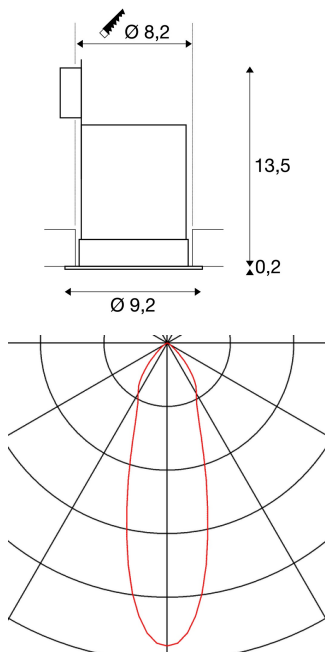

## CONTONE

Einbauleuchte, LED, 2000-3000K, rund, weiß, schwenkbar, 13W, inkl. Blattfedern

Mit der CONTONE Deckeneinbauleuchte können Sie Ihre Lichtstimmung individuell bestimmen. Beim Dimmen des integrierten Premium COB LED Moduls verändert sich die Lichtfarbe von 3000K auf 2000K und zeigt beim Abdimmen den gleichen Effekt wie Glühfaden-Leuchtmittel. Der elektrische Anschluss erfolgt durch den verbauten LED Treiber direkt an 230V Netzspannung.

## TECHNISCHE DATEN

Art. Nr.:	161271
Leuchtmittel inklusive	0
Primäre Nennspannung	220-240V ~50/60Hz mA/V
Sekundär Strom / Sekundär Spannung	350 mA/V
Vertikaler Schwenkbereich	18 °
Höhe	13.7 cm
Durchmesser	9.2 cm
Einbaudurchmesser	8.2 cm
Einbautiefe	13.5 cm
Nettogewicht	0.355 kg
Bruttogewicht	0.45 kg
IP Code	IP 20
Schutzklasse	II
Montage	Einbau
Montagedetails	Decke
Dimmbar	Ja
Technologie der Dimmung	Dim-to-Warm, Phasenabschnitt
Wattage	16.0 W
Lumen	890 lm
Abstrahlwinkel	30 °
Farbe	weiß
CRI	>90