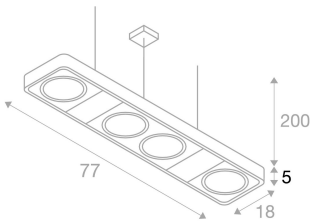

AIXLIGHT R2 LONG

Pendelleuchte, vierflammig, QR111, rechteckig, schwarz, L/B/H 77/18/5 cm, 4x75W max.

Passend zum Grunddesign der AIXLIGHT R Serie bieten wir mit der AIXLIGHT R2 LONG, wahlweise verfügbar in schwarzer, weißer oder silbergrauer Gehäusefarbe, eine Hochvolt Pendelleuchte zur Aufnahme vierer Hochvoltlampen des Typs ES111. Die Lampenhalter sind kardänisch schwenkbar, was die individuelle Ausrichtung der Lichtkegel garantiert. AIXLIGHT R2 DUO ist fertig für den direkten Anschluss an 230V Netzspannung.

TECHNISCHE DATEN

Art. Nr.:	159220
Fassung	GU10
Leuchtmittel	QPAR111
Anzahl Fassungen	4
Leuchtmittel inklusive	0
Primäre Nennspannung	230V ~50Hz mA/V
Länge	77.0 cm
Pendellänge	200.0 cm
Breite	18.0 cm
Höhe	5.0 cm
Nettogewicht	3.5 kg
Bruttogewicht	4.405 kg
IP Code	IP 20
Schutzklasse	I
Montage	Aufbau
Montagedetails	Decke
Wattage	75.0 W
Farbe	schwarz
BIG WHITE Seite	118