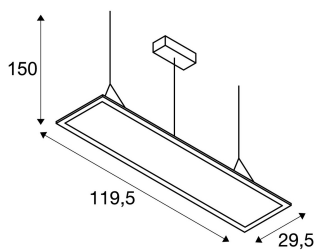

## TECHNISCHE DATEN

Art. Nr.:	158863
Leuchtmittel inklusive	0
Primäre Nennspannung	100-240V ~50/60Hz mA/V
Sekundär Strom / Sekundär Spannung	1000 mA/V
Länge	119.5 cm
Pendellänge	150.0 cm
Breite	29.5 cm
Höhe	1.3 cm
Nettogewicht	5.108 kg
Bruttogewicht	6.044 kg
IP Code	IP 20
Schutzklasse	I
Montage	Aufbau
Montagedetails	Decke
Dimmbar	Ja
Technologie der Dimmung	1-10V
Wattage	42.0 W
Lumen	3300 lm
Lichtfarbtemperatur	3000 Kelvin
Abstrahlwinkel	90 °
Farbe	grau
CRI	>80