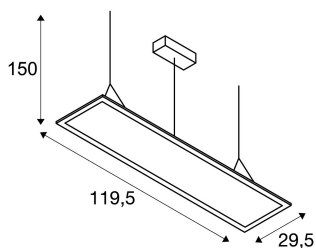

I-PENDANT PRO

Pendelleuchte, LED, 2700K, silbergrau, L/B/H
123/29,5/1,3 cm, 35W

Die dimmbare Pendelleuchte I-PENDANT PRO Premium ist in den Farben weiß und silbergrau erhältlich. Durch die verbauten Premium-LEDs und deren besonders hohen Lichtstroms ist die Leuchte für sämtliche Anwendungsbereiche geeignet. Diese Variante wird inklusive Zuleitung und Abhängung mit einer Länge von 1,5 Metern geliefert. Der bereits verbaute 1000mA Treiber gewährleistet den direkten Anschluss an eine 230V Netzspannung. Hier wird ein Blendwinkel unter 19 erreicht.

TECHNISCHE DATEN

Art. Nr.:	158862
Leuchtmittel inklusive	0
Primäre Nennspannung	100-240V ~50/60Hz mA/V
Sekundär Strom / Sekundär Spannung	1000 mA/V
Länge	119.5 cm
Pendellänge	150.0 cm
Breite	29.5 cm
Höhe	1.3 cm
Nettogewicht	5.033 kg
Bruttogewicht	6.01 kg
IP Code	IP 20
Schutzklasse	I
Montage	Aufbau
Montagedetails	Decke
Dimmbar	Ja
Technologie der Dimmung	1-10V
Wattage	42.0 W
Lumen	3300 lm
Lichtfarbtemperatur	2700 Kelvin
Abstrahlwinkel	90 °
Farbe	grau
CRI	>80