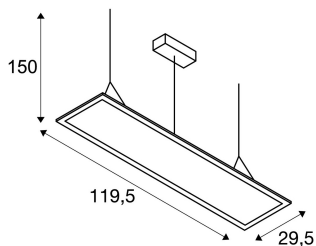

I-PENDANT PRO

Pendelleuchte, LED, 2700K, weiß, L/B/H 123/29,5/1,3 cm, 35W

Die dimmbare Pendelleuchte I-PENDANT PRO Premium ist in den Farben weiß und silbergrau erhältlich. Durch die verbauten Premium-LEDs und deren besonders hohen Lichtstroms ist die Leuchte für sämtliche Anwendungsgebiete geeignet. Diese Variante wird inklusive Zuleitung und Abhängung mit einer Länge von 1,5 Metern geliefert. Der bereits verbaute 1000mA Treiber gewährleistet den direkten Anschluss an eine 230V Netzspannung. Hier wird ein Blendwinkel unter 19 erreicht.

TECHNISCHE DATEN

Art. Nr.:	158852
Leuchtmittel inklusive	0
Primäre Nennspannung	100-240V ~50/60Hz mA/V
Sekundär Strom / Sekundär Spannung	1000 mA/V
Länge	119.5 cm
Pendellänge	150.0 cm
Breite	29.5 cm
Höhe	1.3 cm
Nettogewicht	5.103 kg
Bruttogewicht	5.943 kg
IP Code	IP 20
Schutzklasse	I
Montage	Aufbau
Montagedetails	Decke
Dimmbar	Ja
Technologie der Dimmung	1-10V
Wattage	42.0 W
Lumen	3300 lm
Lichtfarbtemperatur	2700 Kelvin
Abstrahlwinkel	90 °
Farbe	weiß
CRI	>80