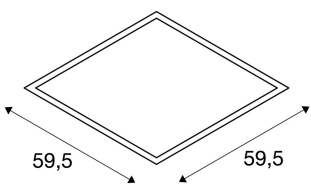

I-VIDUAL

Einbauleuchte, LED, 3000K, weiß, für Rasterdecken,
L/B/H 59,5/59,5/1,3 cm, 35W

Mit dem in mehreren Lichtfarben erhältlichen I-VIDUAL für 60x60 Raster, bieten wir eine moderne und raumsparende Lösung für eine effiziente Art der Grundbeleuchtung. Aufgrund der variablen Konstant Stromversorgung von 1000-mA bis 1050mA können diverse Standard- oder dimmbare Treiber verwendet werden. Mit diesem Produkt erreichen Sie ein angenehmes, homogenes und blendfreies Beleuchtungsempfinden. Hier wird ein Blendwinkel unter 19° erreicht.

TECHNISCHE DATEN

Art. Nr.:	158803
Leuchtmittel inklusive	0
Sekundär Strom / Sekundär Spannung	1000/1050 mA/V
Länge	59.5 cm
Breite	59.5 cm
Höhe	1.3 cm
Einbautiefe	5.0 cm
Nettogewicht	4.37 kg
Bruttogewicht	4.956 kg
IP Code	IP 20
Schutzklasse	III
Montage	Einbau
Montagedetails	Decke
Wattage	35.0 W
Lumen	3450 lm
Lichtfarbtemperatur	3000 Kelvin
Abstrahlwinkel	90 °
Farbe	weiß
CRI	>80
UGR ?	22
Binning	6
Lebensdauer	30000 h