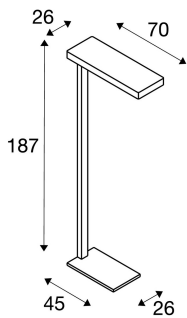

TECHNISCHE DATEN

Art. Nr.:	157901
Leuchtmittel inklusive	0
Anzahl unterschiedliche Lichtauslässe	2
Primäre Nennspannung	220-240V ~50/60Hz mA/V
Sekundär Strom / Sekundär Spannung	226 mA/V
Länge	70.0 cm
Breite	26.0 cm
Höhe	187.0 cm
Nettogewicht	14.492 kg
Bruttogewicht	17.253 kg
Schutzklasse	I
Montage	Mobil
Wattage	35.0 W
Lumen	3700 lm
Lichtfarbtemperatur	3000 Kelvin
CRI	>80
Binning	4
LXXBXX Daten	L70B50
Lebensdauer	50000 h
BIG WHITE Seite	30