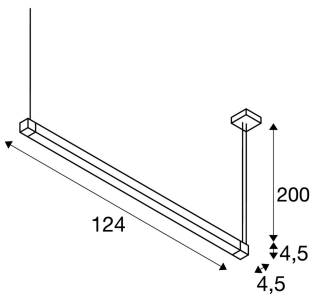

OPEN GRILL

Pendelleuchte, einflammig, LED, 3000K, eckig, schwarz, 4x7,5W

Die OPEN GRILL Pendelleuchte ist eine professionelle Leuchte für die Aufbaumontage. Innerhalb des schwenkbaren Rahmens befinden sich LED's mit 7,5 Watt und sorgen für wahlweise direkte oder indirekte Beleuchtungsattribute. Die OPEN GRILL Pendelleuchte ist für den direkten Anschluss an 230V Netzspannung geeignet.

TECHNISCHE DATEN

Art. Nr.:	157671
Leuchtmittel inklusive	0
Anzahl unterschiedliche Lichtauslässe	1
Primäre Nennspannung	220-240V ~50/60Hz mA/V
Sekundär Strom / Sekundär Spannung	1050 mA/V
Vertikaler Schwenkbereich	270 °
Horizontaler Drehbereich	180 °
Länge	124.0 cm
Pendellänge	200.0 cm
Breite	4.5 cm
Höhe	4.5 cm
Nettogewicht	2.472 kg
Bruttogewicht	2.966 kg
IP Code	IP 20
Schutzklasse	I
Montage	Aufbau
Montagedetails	Decke
Wattage	36.0 W
Lumen	2500 lm
Lichtfarbtemperatur	3000 Kelvin
Abstrahlwinkel	120 °
Farbe	weiß

CRI	>80
Binning	4
Lebensdauer	30000 h
BIG WHITE Seite	116

Notizen
