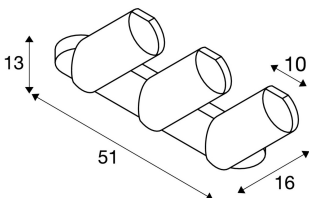

BILAS 3

Wand- und Deckenleuchte, Spot, dreiflammig, LED, 2700K, rund, schwarz matt, 25°, 45W, inkl. Rosette

Die BILAS Spot Wand- und Deckenleuchte erscheint in einer schlichten und eleganten Form. Dank der leistungsstarken, dimmbaren COB LED kann die Leuchte in vielen Variationen eingesetzt werden. Die als ein-, zwei- und dreiflammige erhältliche Leuchte ist fertig für den direkten Anschluss an 230V Netzspannung.

TECHNISCHE DATEN

Art. Nr.:	156440
Leuchtmittel inklusive	0
Primäre Nennspannung	230V ~50/60Hz mA/V
Vertikaler Schwenkbereich	90 °
Horizontaler Drehbereich	355 °
Länge	9.5 cm
Breite	51.0 cm
Höhe	20.0 cm
Nettogewicht	3.882 kg
Bruttogewicht	4.603 kg
IP Code	IP 20
Schutzklasse	I
Montage	Aufbau
Montagedetails	Decke,Wand
Dimmbar	Ja
Technologie der Dimmung	Phasenanschnitt,Phasenabschnitt
Wattage	45.0 W
Lumen	3000 lm
Lichtfarbtemperatur	2700 Kelvin
Abstrahlwinkel	25 °
Farbe	schwarz
CRI	>80