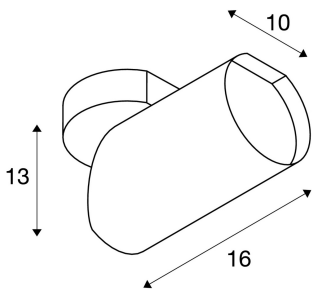

BILAS 1

Wand- und Deckenleuchte, Spot, einflammig, LED, 2700K, rund, schwarz matt, 25°, 16W, inkl. Rosette

Die BILAS Spot Wand- und Deckenleuchte erscheint in einer schlichten und eleganten Form. Dank der leistungsstarken, dimmbaren COB LED kann die Leuchte in vielen Variationen eingesetzt werden. Die als ein-, zwei- und dreiflämmige erhältliche Leuchte ist fertig für den direkten Anschluss an 230V Netzspannung.

TECHNISCHE DATEN

Art. Nr.:	156420
Leuchtmittel inklusive	0
Primäre Nennspannung	230V ~50/60Hz mA/V
Vertikaler Schwenkbereich	90 °
Horizontaler Drehbereich	355 °
Höhe	20.0 cm
Durchmesser	10.0 cm
Nettogewicht	1.002 kg
Bruttogewicht	1.238 kg
IP Code	IP 20
Schutzklasse	I
Montage	Aufbau
Montagedetails	Decke,Wand
Dimmbar	Ja
Technologie der Dimmung	Phasenanschnitt,Phasenabschnitt
Wattage	16.0 W
Lumen	1000 lm
Lichtfarbtemperatur	2700 Kelvin
Abstrahlwinkel	25 °
Farbe	schwarz
CRI	>80
Binning	6

Lebensdauer	50000 h
BIG WHITE Seite	288

Notizen
