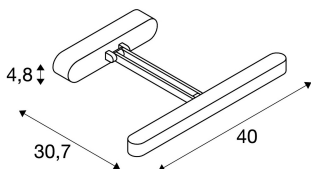

VINCELLI 2

Displayleuchte, LED, 2700K, Bambus dunkel, 11W

VINCELLI 2 DISPLAY ermöglicht eine individuelle Ausrichtung des Leuchtenkopfes. Durch die perfekte Kombination aus Bambus und Stahl, fügt sich die Leuchte nahtlos in eine Vielzahl von verschiedenen Einrichtungsstilistiken ein. Die mit einem Schalter versehene Wandleuchte enthält einen dimmbaren SMD LED Einsatz und ist dank des eingebauten LED Treibers fertig für den direkten Anschluss an 230V Netzspannung.

TECHNISCHE DATEN

Art. Nr.:	156297
Leuchtmittel inklusive	0
Anzahl unterschiedliche Lichtauslässe	1
Primäre Nennspannung	220-240V ~50/60Hz mA/V
Sekundär Strom / Sekundär Spannung	350 mA/V
Vertikaler Schwenkbereich	180 °
Länge	40.0 cm
Breite	4.8 cm
Höhe	30.7 cm
Nettogewicht	1.019 kg
Bruttogewicht	1.396 kg
IP Code	IP 20
Schutzklasse	I
Montage	Aufbau
Montagedetails	Wand
Dimmbar	Ja
Technologie der Dimmung	Phasenanschnitt, Phasenabschnitt
Wattage	11.0 W
Lumen	500 lm
Lichtfarbtemperatur	2700 Kelvin
Abstrahlwinkel	120 °
Farbe	anthrazit