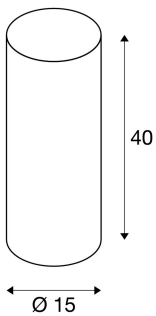

FENDA

Leuchtschirm, rund, blau, Ø/H 15/40 cm

FENDA Leuchtschirm mit 150 mm Durchmesser und 400 mm Höhe in blau.

TECHNISCHE DATEN

Art. Nr.:	156147
Höhe	40.0 cm
Durchmesser	15.0 cm
Nettogewicht	0.186 kg
Bruttogewicht	0.51 kg
IP Code	IP 20
Farbe	blau