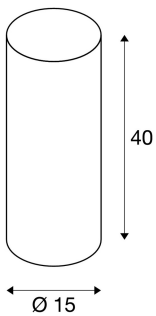

FENDA

Leuchtschirm, rund, grün, Ø/H 15/40 cm

FENDA Leuchtschirm mit 150 mm Durchmesser und 400 mm Höhe in grün.

TECHNISCHE DATEN

Art. Nr.:	156145
Höhe	40.0 cm
Durchmesser	15.0 cm
Nettogewicht	0.247 kg
Bruttogewicht	0.577 kg
IP Code	IP 20
Farbe	grün