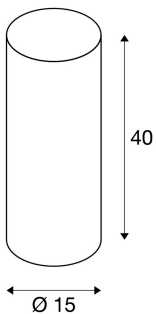

FENDA

Leuchtschirm, rund, weiß, Ø/H 15/40 cm

FENDA Leuchtschirm mit 150 mm Durchmesser und 400 mm Höhe in weiß.

TECHNISCHE DATEN

Art. Nr.:	156141
Höhe	40.0 cm
Durchmesser	15.0 cm
Nettogewicht	0.185 kg
Bruttogewicht	0.498 kg
IP Code	IP 20
Farbe	weiß
BIG WHITE Seite	18