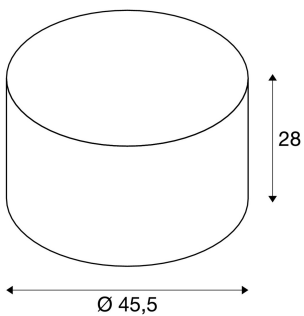

FENDA

Leuchtschirm, rund, beige, Ø/H 45,5/28 cm

FENDA Leuchtschirm mit 455 mm Durchmesser und 280 mm Höhe in beige.

TECHNISCHE DATEN

Art. Nr.:	156113
Höhe	28.0 cm
Durchmesser	45.5 cm
Nettogewicht	0.606 kg
Bruttogewicht	1.909 kg
IP Code	IP 20
Farbe	beige
BIG WHITE Seite	19

Zubehör

156100	FENDA , Abdeckung, Acrylglas weiß, Ø 45,5 cm
--------	---

Notizen
