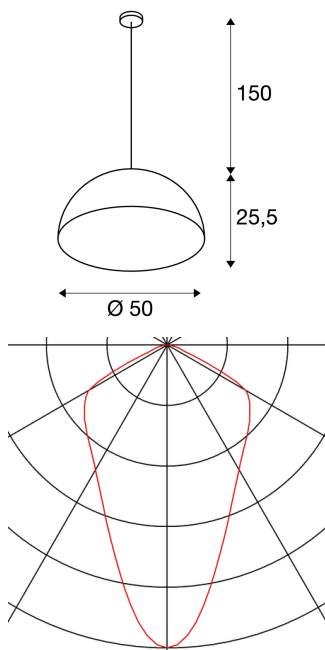

FORCHINI M PD-1

Pendelleuchte, A60, rund, weiß/silber, Ø 50cm, max. 40W

Die FORCHINI M Pendelleuchte PD-1 ist die größere Version dieser Serie und verfügt über einen Leuchtschirm aus Aluminium, der über ein Textilkabel mit der verchromten Deckenrosette verbunden ist. Wahlweise verfügbar mit schwarzer oder weißer Außenlackierung haben Sie jeweils die freie Wahl der Innenlackierung in silberner oder goldener Ausführung. Neben optischen Aspekten hat die reflektierende, innere Oberfläche auch Auswirkungen auf die Lichtfarbe. Die FORCHINI M PD-1 wird fertig für den Anschluss an 230V Netzspannung geliefert.

TECHNISCHE DATEN

Art. Nr.:	155921
Fassung	E27
Anzahl Fassungen	1
Leuchtmittel inklusive	0
Primäre Nennspannung	230V ~50Hz mA/V
Pendellänge	150.0 cm
Höhe	25.5 cm
Durchmesser	50.0 cm
Nettogewicht	3.252 kg
Bruttogewicht	5.823 kg
IP Code	IP 20
Schutzklasse	I
Montage	Aufbau
Montagedetails	Decke
Wattage	40.0 W
Farbe	weiß
BIG WHITE Seite	65