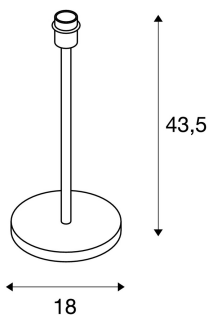

FENDA

Tischleuchte, Leuchtenfuß, A60, schwarz, ohne Schirm, max. 60W

Der in schwarz gehaltene FENDA Tischleuchtenfuß aus dem FENDA Mix & Match System ermöglicht eine einfache Kombination mit FENDA Leuchtschirmen, passend zum Ambiente oder mit farbigen Akzenten in aktuellen Trendfarben. Durch den verbauten E27 Sockel ist die Leuchte für LED- und Energiesparleuchtmittel geeignet. Der FENDA Leuchtenfuß wird mit einer Zuleitung samt Netzstecker und integriertem Schalter geliefert. Das Produkt ist fertig für den direkten Anschluss an 230V.

TECHNISCHE DATEN

Art. Nr.:	155780
Fassung	E27
Anzahl Fassungen	1
Primäre Nennspannung	220-240V ~50/60Hz mA/V
Höhe	43.5 cm
Durchmesser	18.0 cm
Nettogewicht	1.931 kg
Bruttogewicht	2.482 kg
IP Code	IP 20
Schutzklasse	II
Schlagfestigkeitsklasse	IK03
Schlagfestigkeit	0,3499999999999998 Joule
Montage	Mobil
Wattage	60.0 W
Farbe	schwarz
maximale Umgebungstemperatur	40 °C
BIG WHITE Seite	18