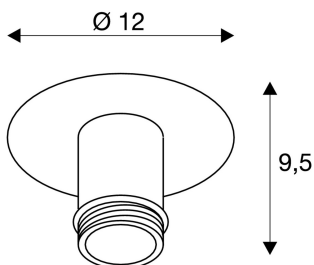

FENDA

Deckenleuchte, Deckenrosette, A60, weiß, ohne Schirm, max. 60W

Die FENDA Deckenrosette aus unserem MIX & MATCH System ermöglicht eine individuelle Zusammenstellung mit unseren verschiedenfarbigen FENDA Leuchtschirmen. Durch den verbauten E27 Sockel ist die Leuchte für LED- und Energiesparleuchtmittel geeignet.

TECHNISCHE DATEN

Art. Nr.:	155551
Fassung	E27
Anzahl Fassungen	1
Leuchtmittel inklusive	0
Primäre Nennspannung	220-240V ~50/60Hz mA/V
Höhe	10.0 cm
Durchmesser	12.0 cm
Nettogewicht	0.353 kg
Bruttogewicht	0.414 kg
IP Code	IP 20
Schutzklasse	I
Montage	Aufbau
Montagedetails	Decke
Wattage	60.0 W
Farbe	weiß
BIG WHITE Seite	234