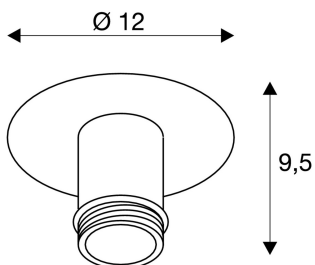

## FENDA

Deckenleuchte, Deckenrosette, A60, schwarz, ohne Schirm, max. 60W

Die FENDA Deckenrosette aus unserem MIX & MATCH System ermöglicht eine individuelle Zusammenstellung mit unseren verschiedenfarbigen FENDA Leuchtschirmen. Durch den verbauten E27 Sockel ist die Leuchte für LED- und Energiesparleuchtmittel geeignet.

## TECHNISCHE DATEN

Art. Nr.:	155550
Fassung	E27
Anzahl Fassungen	1
Leuchtmittel inklusive	0
Primäre Nennspannung	220-240V ~50/60Hz mA/V
Höhe	10.0 cm
Durchmesser	12.0 cm
Nettogewicht	0.336 kg
Bruttogewicht	0.431 kg
Schutzklasse	I
Montage	Aufbau
Montagedetails	Decke
Wattage	60.0 W
BIG WHITE Seite	234