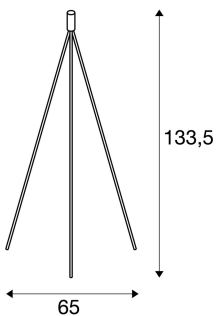

FENDA

Standleuchte, A60, chrom, ohne Schirm, max. 40W

Die in chrom und schwarz erhältliche FENDA Standleuchte aus unserem MIX & MATCH Leuchtensystem ermöglicht eine individuelle Zusammenstellung mit FENDA Leuchtschirmen. Durch den verbauten E27 Sockel ist die Leuchte für LED- und Energiesparleuchtmittel geeignet.

TECHNISCHE DATEN

Art. Nr.:	155492
Fassung	E27
Anzahl Fassungen	1
Leuchtmittel inklusive	0
Primäre Nennspannung	220-240V ~50/60Hz mA/V
Breite	65.0 cm
Höhe	133.5 cm
Nettogewicht	1.692 kg
Bruttogewicht	1.957 kg
IP Code	IP 20
Schutzklasse	II
Schlagfestigkeitsklasse	IK03
Schlagfestigkeit	0,3499999999999998 Joule
Montage	Mobil
Wattage	40.0 W
Farbe	chrom
maximale Umgebungstemperatur	40 °C
BIG WHITE Seite	20