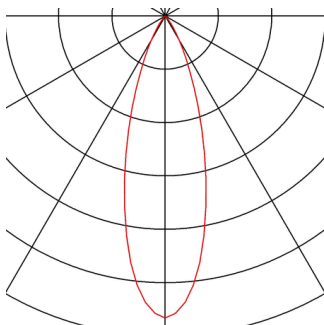

NAPIA TWIN

Wandleuchte, zweiflammig, LED, 3000K, aluminium gebürstet, L/B/H 200/8,6/13 cm, inkl. LED-Treiber und Schalter

Die Wandprofileuchte NAPIA TWIN besteht aus einer LED Voute, die eine stimmungsvolle indirekte Beleuchtung verspricht. Zusätzlich verfügt die NAPIA TWIN über zwei separat schaltbare LED-Spots, welche sich durch ihren Dreh- und Schwenkbereich in die gewünschte Position bringen lassen. Mit einem Abstrahlwinkel von 32° sorgen die Spots für ein ideal fokussiertes Leselicht. Dank der bereits eingebauten LED Treiber, ist die NAPIA TWIN für den direkten Anschluss an 230V Netzspannung geeignet.

TECHNISCHE DATEN

Art. Nr.:	155114
Leuchtmittel inklusive	0
Anzahl unterschiedliche Lichtauslässe	3
Primäre Nennspannung	220-240V ~50/60Hz mA/V
Vertikaler Schwenkbereich	90 °
Horizontaler Drehbereich	350 °
Breite	200.0 cm
Höhe	13.0 cm
Tiefe	8.6 cm
Nettogewicht	4.871 kg
Bruttogewicht	5.664 kg
IP Code	IP 20
Schutzklasse	I
Montage	Aufbau
Montagedetails	Wand
Wattage	21.0 W
Lumen	565 lm
Lichtfarbtemperatur	3000 Kelvin
Abstrahlwinkel	32 °
Farbe	aluminium
CRI	>80
Binning	6