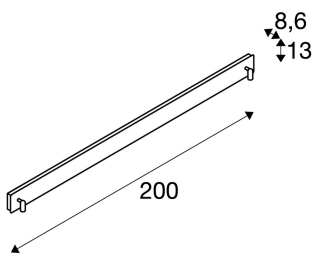

NAPIA TWIN

Wandleuchte, zweiflammig, LED, 3000K, aluminium gebürstet, L/B/H 200/8,6/13 cm, inkl. LED-Treiber und Schalter

Die Wandprofileuchte NAPIA TWIN besteht aus einer LED Voute, die eine stimmungsvolle indirekte Beleuchtung verspricht. Zusätzlich verfügt die NAPIA TWIN über zwei separat schaltbare LED-Spots, welche sich durch ihren Dreh- und Schwenkbereich in die gewünschte Position bringen lassen. Mit einem Abstrahlwinkel von 32° sorgen die Spots für ein ideal fokussiertes Leselicht. Dank der bereits eingebauten LED Treiber, ist die NAPIA TWIN für den direkten Anschluss an 230V Netzspannung geeignet.

TECHNISCHE DATEN

Art. Nr.:	155114
Leuchtmittel inklusive	0
Anzahl unterschiedliche Lichtauslässe	3
Primäre Nennspannung	220-240V ~50/60Hz mA/V
Vertikaler Schwenkbereich	90 °
Horizontaler Drehbereich	350 °
Breite	200.0 cm
Höhe	13.0 cm
Tiefe	8.6 cm
Nettogewicht	4.871 kg
Bruttogewicht	5.664 kg
IP Code	IP 20
Schutzklasse	I
Montage	Aufbau
Montagedetails	Wand
Wattage	21.0 W
Lumen	565 lm
Lichtfarbtemperatur	3000 Kelvin
Abstrahlwinkel	32 °
Farbe	aluminium
CRI	>80
Binning	6