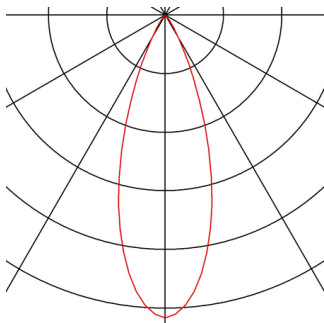

## HELIA 50

**Strahler für 3Phasen Hochvolt-Stromschiene, LED, 3000K, weiß, 35°, inkl. 3 Phasen-Adapter**

Dreh- und schwenkbarer LED Strahler HELIA 60 mit passendem Adapter für das 3Phasen Hochvolt-Schienen-System. Die Leuchte überzeugt mit einem schlanken Design und ist somit ideal für moderne Lichtkonzepte. Die aus Aluminium gefertigte Leuchte ist mit einer Premium LED Modul bestückt.

## TECHNISCHE DATEN

Art. Nr.:	152961
Primäre Nennspannung	220-240V ~50/60Hz mA/V
Sekundär Strom / Sekundär Spannung	500 mA/V
Vertikaler Schwenkbereich	90 °
Horizontaler Drehbereich	350 °
Länge	14.0 cm
Höhe	15.0 cm
Durchmesser	5.5 cm
Nettogewicht	0.373 kg
Bruttogewicht	0.502 kg
Schutzklasse	I
Montage	Aufbau
Montagedetails	Schiene Decke, Schiene Wand
Wattage	11.0 W
Lumen	750 lm
Lichtfarbtemperatur	3000 Kelvin
Abstrahlwinkel	35 °
CRI	>90
Binning	6
Lebensdauer	30000 h
BIG WHITE Seite	346