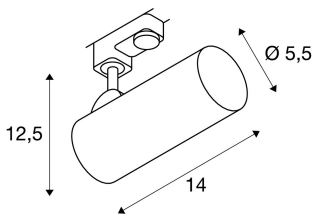

## HELIA 50

**Strahler für 3Phasen Hochvolt-Stromschiene, LED, 3000K, weiß, 35°, inkl. 3 Phasen-Adapter**

Dreh- und schwenkbarer LED Strahler HELIA 60 mit passendem Adapter für das 3Phasen Hochvolt-Schienen-System. Die Leuchte überzeugt mit einem schlanken Design und ist somit ideal für moderne Lichtkonzepte. Die aus Aluminium gefertigte Leuchte ist mit einer Premium LED Modul bestückt.

## TECHNISCHE DATEN

Art. Nr.:	152961
Primäre Nennspannung	220-240V ~50/60Hz mA/V
Sekundär Strom / Sekundär Spannung	500 mA/V
Vertikaler Schwenkbereich	90 °
Horizontaler Drehbereich	350 °
Länge	14.0 cm
Höhe	15.0 cm
Durchmesser	5.5 cm
Nettogewicht	0.373 kg
Bruttogewicht	0.502 kg
Schutzklasse	I
Montage	Aufbau
Montagedetails	Schiene Decke, Schiene Wand
Wattage	11.0 W
Lumen	750 lm
Lichtfarbtemperatur	3000 Kelvin
Abstrahlwinkel	35 °
CRI	>90
Binning	6
Lebensdauer	30000 h
BIG WHITE Seite	346