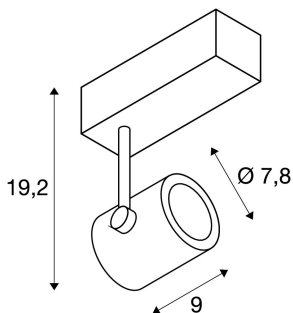

SUPROS 78

Spot für Hochvolt-Stromschiene 3Phasen, LED, 3000-K, rund, weiß, 60° Linse, 9W, inkl. 3Phasen-Adapter

Die Leuchten Serie SUPROS überzeugt durch vielfältige Anwendungsmöglichkeiten, herausragende LED Technik und einem stimmigen Design. Mit ihrem sehr hohen Lichtstrom ist die SUPROS Produktfamilie ideal geeignet für den Austausch von leistungsintensiven, konventionellen Beleuchtungsanlagen. Der im Lieferumfang befindliche, breitabstrahlende Reflektor ist gegen separat erhältliche Reflektoren mit geringeren Abstrahlwinkeln ohne den Einsatz von Werkzeug austauschbar. Durch die werkseitig verbauten LED Treiber sind alle Leuchten der Serie für den direkten Anschluss an 230V Netzspannung geeignet.

TECHNISCHE DATEN

Art. Nr.:	152661
Leuchtmittel inklusive	0
Anzahl unterschiedliche Lichtauslässe	1
Primäre Nennspannung	220-240V ~50/60Hz mA/V
Sekundär Strom / Sekundär Spannung	250 mA/V
Vertikaler Schwenkbereich	190 °
Horizontaler Drehbereich	350 °
Länge	23.4 cm
Höhe	19.2 cm
Durchmesser	7.8 cm
Nettogewicht	0.913 kg
Bruttogewicht	1.081 kg
IP Code	IP 20
Schutzklasse	I
Montage	Aufbau
Montagedetails	Schiene Decke
Dimmbar	Ja
Technologie der Dimmung	Phasenabschnitt
Wattage	12.0 W
Lumen	700 lm
Lichtfarbtemperatur	3000 Kelvin
Abstrahlwinkel	60 °

Zubehör

1000677	BLENDKAPPEN , für SUPROS 78, schwarz
1000678	BLENDKAPPEN , für SUPROS 78, weiß
116302	LINSE , für SUPROS 78, 20°
116304	LINSE , für SUPROS 78, 40°

Farbe	weiß
CRI	>80
Binning	6
Lebensdauer	25000 h
BIG WHITE Seite	354