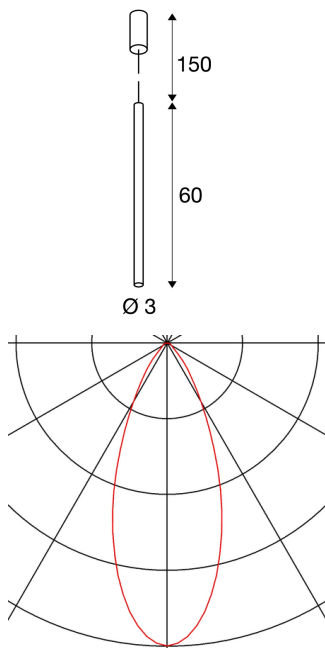

## HELIA 30

Pendelleuchte, LED, 3000K, rund, weiß, 7,5W

Mit der HELIA 30 verfügen Sie über eine Pendelleuchte mit puristischer und klarer Formgebung. Die Leuchte ist in schwarz, weiß und kupfer gebürstet erhältlich. Integriert ist eine 7,5W warmweiße Premium LED und wird von einem integrierten Konstantstromtreiber versorgt. Die Leuchte wird mit einer Zuleitung von 1,5 Metern Länge geliefert. Somit ist die Leuchte fertig für den direkten Anschluss an 230V Netzspannung.

## TECHNISCHE DATEN

Art. Nr.:	152361
Leuchtmittel inklusive	0
Anzahl unterschiedliche Lichtauslässe	1
Primäre Nennspannung	220-240V ~50/60Hz mA/V
Sekundär Strom / Sekundär Spannung	500 mA/V
Länge	60.0 cm
Pendellänge	150.0 cm
Durchmesser	3.0 cm
Nettogewicht	0.788 kg
Bruttogewicht	1.063 kg
IP Code	IP 20
Schutzklasse	I
Montage	Aufbau
Montagedetails	Decke
Dimmbar	Ja
Technologie der Dimmung	Phasenanschnitt, Phasenabschnitt
Wattage	10.0 W
Lumen	550 lm
Lichtfarbtemperatur	3000 Kelvin
Abstrahlwinkel	40 °
Farbe	weiß
CRI	>90