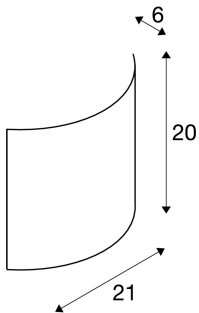

LED SAIL 1

Wandleuchte, LED, 3000K, halbrund, weiß hochglänzend, L/B/H 21/6/20

Die Wandaufbauleuchte LED SAIL 1 ist mit einer warmweißen Power LED ausgestattet. Der elektrische Anschluss der aus Aluminium und Stahl gefertigten Leuchte erfolgt durch den verbauten Treiber direkt an 230V Netzspannung. Verfügbar ist LED SAIL 1 in hochglänzend weißer oder schwarzer Ausführung. Diese Leuchte enthält eingebaute LED-Lampen.

TECHNISCHE DATEN

Art. Nr.:	151601
Leuchtmittel inklusive	0
Primäre Nennspannung	100-240V ~50/60Hz mA/V
Sekundär Strom / Sekundär Spannung	700 mA/V
Breite	21.0 cm
Höhe	20.0 cm
Tiefe	6.0 cm
Nettogewicht	0.717 kg
Bruttogewicht	1.029 kg
IP Code	IP 20
Schutzklasse	I
Montage	Aufbau
Montagedetails	Wand
Wattage	3.5 W
Lumen	140 lm
Lichtfarbtemperatur	3000 Kelvin
Abstrahlwinkel	60 °
Farbe	weiß
CRI	>80
Binning	6
Lebensdauer	30000 h
BIG WHITE Seite	173