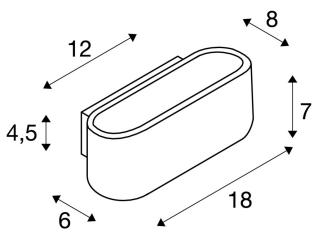

## OSSA 150

Wandleuchte, QT-DE12, oval, up/down, weiß, L/B/H  
18/8/7 cm, max. 100W

Die Wandleuchte OSSA 150 setzt durch ihre Formgebung einen starken, modernen Designakzent, der durch die Illuminationseigenschaften des zum Einsatz gebrachten R7s Halogenstabes unterstrichen wird. Vorbereitet für die Wandaufbaumontage ist OSSA 150, verfügbar in mehreren Gehäusefarben, fertig für den direkten Anschluss an 230V Netzspannung.

## TECHNISCHE DATEN

Art. Nr.:	151451
Fassung	R7s 78mm
Leuchtmittel	QT-DE12
Anzahl Fassungen	1
Leuchtmittel inklusive	0
Primäre Nennspannung	230V ~50Hz mA/V
Breite	18.0 cm
Höhe	7.0 cm
Tiefe	8.0 cm
Nettogewicht	0.703 kg
Bruttogewicht	0.889 kg
IP Code	IP 20
Schutzklasse	I
Montage	Aufbau
Montagedetails	Wand
Wattage	100.0 W
Farbe	weiß
BIG WHITE Seite	168