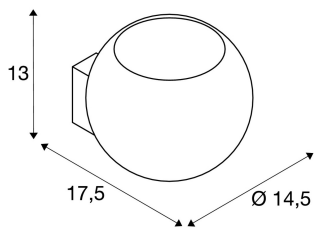

LIGHT EYE BALL 150

Wandleuchte, QPAR111, schwarz/chrom, max. 75W

Das beliebte LIGHT EYE Design verpackt in einem verchromten, kompakten Wandstrahler. Entworfen zur Aufnahme von Hochvolt ES111 Leuchtmitteln ist LIGHT EYE BALL fertig für den direkten Anschluss an 230V Netzspannung.

TECHNISCHE DATEN

Art. Nr.:	149030
Fassung	GU10
Leuchtmittel	QPAR111
Anzahl Fassungen	1
Leuchtmittel inklusive	0
Primäre Nennspannung	230V ~50Hz mA/V
Höhe	13.0 cm
Durchmesser	14.5 cm
Tiefe	17.5 cm
Nettogewicht	0.552 kg
Bruttogewicht	0.793 kg
IP Code	IP 20
Schutzklasse	I
Montage	Aufbau
Montagedetails	Wand
Wattage	75.0 W