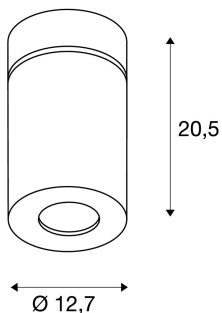

TECHNISCHE DATEN

Art. Nr.:	114131
Leuchtmittel inklusive	0
Primäre Nennspannung	220-240V ~50/60Hz mA/V
Sekundär Strom / Sekundär Spannung	750 mA/V
Vertikaler Schwenkbereich	50 °
Horizontaler Drehbereich	350 °
Höhe	20.5 cm
Durchmesser	12.7 cm
Nettogewicht	1.364 kg
Bruttogewicht	1.522 kg
IP Code	IP 20
Schutzklasse	I
Montage	Aufbau
Montagedetails	Decke
Wattage	31.0 W
Lumen	2600 lm
Lichtfarbtemperatur	3000 Kelvin
Abstrahlwinkel	60 °
Farbe	weiß
CRI	>80
Binning	3
LXXBXX Daten	L70B50

Lebensdauer	50000 h
BIG WHITE Seite	277

Zubehör

114102	REFLEKTOR , für SUPROS, 20°, inkl. Glas und Fixierring
114104	REFLEKTOR , für SUPROS, 40°, inkl. Glas und Fixierring

Notizen
