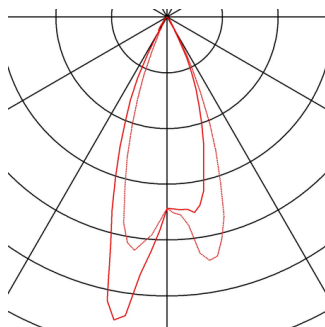

NEW TRIA MINI SET

Einbauleuchte, LED, 3000K, rund, weiß matt, 30°, inkl. Treiber, Clipfedern

Das innovative NEW TRIA MINI SET besticht durch seine Einfachheit und Effektivität. Verfügbar in schwarz, weiß oder aluminium gebürstet ist es in runder bzw. quadratischer Form erhältlich. Durch die Bestückung mit einer leistungsstarken, warmweißen Premium LED in einem schwenkbaren Einsatz sowie des im Lieferumfang enthaltenen LED-Treibers kann das Set den Anforderungen der Allgemeinbeleuchtung gerecht werden. Der elektrische Anschluss erfolgt an 230V Netzspannung.

TECHNISCHE DATEN

Art. Nr.:	113971
Leuchtmittel inklusive	0
Primäre Nennspannung	220-240V ~50/60Hz mA/V
Sekundär Strom / Sekundär Spannung	700 mA/V
Vertikaler Schwenkbereich	30 °
Höhe	3.6 cm
Durchmesser	5.2 cm
Einbaudurchmesser	4.5 cm
Einbautiefe	4.0 cm
Nettogewicht	0.12 kg
Bruttogewicht	0.147 kg
IP Code	IP 20 / IP 44
Schutzklasse	II
Montage	Einbau
Montagedetails	Decke
Wattage	4.2 W
Lumen	155 lm
Lichtfarbtemperatur	3000 Kelvin
Abstrahlwinkel	30 °
Farbe	weiß
CRI	>80
Lebensdauer	30000 h