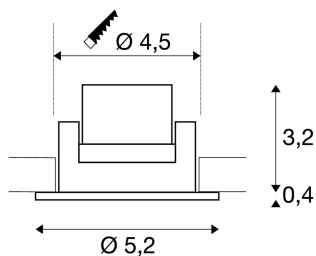

NEW TRIA MINI SET

Einbauleuchte, LED, 3000K, rund, weiß matt, 30°, inkl. Treiber, Clipfedern

Das innovative NEW TRIA MINI SET besticht durch seine Einfachheit und Effektivität. Verfügbar in schwarz, weiß oder aluminium gebürstet ist es in runder bzw. quadratischer Form erhältlich. Durch die Bestückung mit einer leistungsstarken, warmweißen Premium LED in einem schwenkbaren Einsatz sowie des im Lieferumfang enthaltenen LED-Treibers kann das Set den Anforderungen der Allgemeinbeleuchtung gerecht werden. Der elektrische Anschluss erfolgt an 230V Netzspannung.

TECHNISCHE DATEN

Art. Nr.:	113971
Leuchtmittel inklusive	0
Primäre Nennspannung	220-240V ~50/60Hz mA/V
Sekundär Strom / Sekundär Spannung	700 mA/V
Vertikaler Schwenkbereich	30 °
Höhe	3.6 cm
Durchmesser	5.2 cm
Einbaudurchmesser	4.5 cm
Einbautiefe	4.0 cm
Nettogewicht	0.12 kg
Bruttogewicht	0.147 kg
IP Code	IP 20 / IP 44
Schutzklasse	II
Montage	Einbau
Montagedetails	Decke
Wattage	4.2 W
Lumen	155 lm
Lichtfarbtemperatur	3000 Kelvin
Abstrahlwinkel	30 °
Farbe	weiß
CRI	>80
Lebensdauer	30000 h