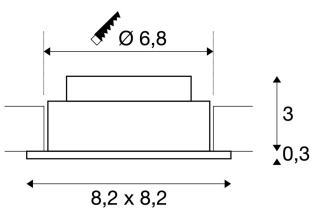

## TECHNISCHE DATEN

|                                    |                        |
|------------------------------------|------------------------|
| Art. Nr.:                          | 113961                 |
| Leuchtmittel inklusive             | 0                      |
| Primäre Nennspannung               | 100-240V ~50/60Hz mA/V |
| Sekundär Strom / Sekundär Spannung | 350 mA/V               |
| Vertikaler Schwenkbereich          | 30 °                   |
| Länge                              | 8.2 cm                 |
| Breite                             | 8.2 cm                 |
| Höhe                               | 3.3 cm                 |
| Einbaudurchmesser                  | 6.8 cm                 |
| Einbautiefe                        | 3.5 cm                 |
| Nettogewicht                       | 0.213 kg               |
| Bruttogewicht                      | 0.268 kg               |
| IP Code                            | IP 20                  |
| Schutzklasse                       | II                     |
| Montage                            | Einbau                 |
| Montagedetails                     | Decke                  |
| Wattage                            | 5.3 W                  |
| Lumen                              | 300 lm                 |
| Lichtfarbtemperatur                | 3000 Kelvin            |
| Abstrahlwinkel                     | 38 °                   |
| Farbe                              | weiß                   |
| CRI                                | >80                    |