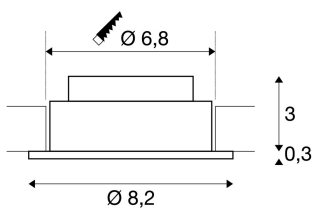

NEW TRIA 1 SET

Einbauleuchte, LED, 3000K, rund, weiß, 38°, inkl. Treiber, Clipfedern

Das innovative NEW TRIA 1 SET besticht durch seine Einfachheit und Effektivität. Verfügbar in weiß oder aluminium gebürstet ist es in runder bzw. quadratischer Form erhältlich. Durch die Bestückung mit einer leistungsstarken, warmweißen COB LED sowie des im Lieferumfang enthaltenen LED-Treibers kann das Set den Anforderungen der Allgemeinbeleuchtung gerecht werden. Des Weiteren besteht die Möglichkeit den Lichtaustritt um 38° zu schwenken. Der elektrische Anschluss erfolgt an 230V Netzspannung. Diese Leuchte enthält eingebaute LED-Lampen.

TECHNISCHE DATEN

Art. Nr.:	113951
Leuchtmittel inklusive	0
Primäre Nennspannung	100-240V ~50/60Hz mA/V
Sekundär Strom / Sekundär Spannung	350 mA/V
Vertikaler Schwenkbereich	30 °
Höhe	3.3 cm
Durchmesser	8.2 cm
Einbaudurchmesser	6.8 cm
Einbautiefe	3.5 cm
Nettogewicht	0.203 kg
Bruttogewicht	0.255 kg
IP Code	IP 20
Schutzklasse	II
Montage	Einbau
Montagedetails	Decke
Wattage	5.3 W
Lumen	300 lm
Lichtfarbtemperatur	3000 Kelvin
Abstrahlwinkel	38 °
Farbe	weiß
CRI	>80
Binning	4

Lebensdauer	40000 h
maximale Umgebungstemperatur	40 °C
BIG WHITE Seite	489

Notizen
