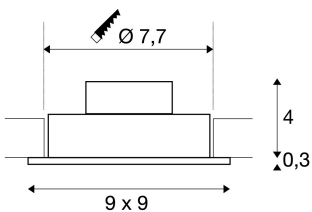

NEW TRIA 1 SET

Einbauleuchte, einflammig, LED, 3000K, eckig, aluminium gebürstet, 38°, 9,1W, inkl. Treiber, Clipfedern

Das innovative NEW TRIA 1 SET besteht durch seine Einfachheit und Effektivität. Verfügbar in schwarz matt, weiß oder aluminium gebürstet ist es in runder bzw. quadratischer Form erhältlich. Durch die Bestückung mit einer leistungsstarken, warmweißen COB LED sowie des im Lieferumfang enthaltenen LED-Treibers kann das Set den Anforderungen der Allgemeinbeleuchtung gerecht werden. Des Weiteren besteht die Möglichkeit den Lichtaustritt um 38° zu schwenken. Der elektrische Anschluss erfolgt an 230V Netzspannung. Diese Leuchte enthält eingebaute LED-Lampen.

TECHNISCHE DATEN

Art. Nr.:	113916
Leuchtmittel inklusive	0
Primäre Nennspannung	220-240V ~50/60Hz mA/V
Sekundär Strom / Sekundär Spannung	350 mA/V
Vertikaler Schwenkbereich	30 °
Länge	9.0 cm
Breite	9.0 cm
Höhe	3.5 cm
Einbaudurchmesser	7.7 cm
Einbautiefe	4.0 cm
Nettogewicht	0.21 kg
Bruttogewicht	0.272 kg
IP Code	IP 20
Schutzklasse	II
Montage	Einbau
Montagedetails	Decke
Wattage	8.0 W
Lumen	700 lm
Lichtfarbtemperatur	3000 Kelvin
Abstrahlwinkel	38 °
Farbe	aluminium
CRI	>80