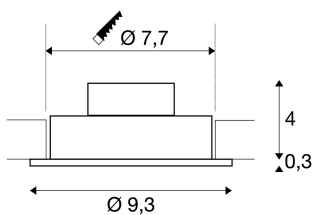

NEW TRIA 1 SET

Einbauleuchte, einflammig, LED, 3000K, rund, weiß, 38°, 9,1W, inkl. Treiber, Clipfedern

Das innovative NEW TRIA 1 SET besticht durch seine Einfachheit und Effektivität. Verfügbar in schwarz matt, oder aluminium gebürstet ist es in runder bzw. quadratischer Form erhältlich. Durch die Bestückung mit einer leistungsstarken, warmweißen COB LED sowie des im Lieferumfang enthaltenen LED-Treibers kann das Set den Anforderungen der Allgemeinbeleuchtung gerecht werden. Des Weiteren besteht die Möglichkeit den Lichtaustritt um 38° zu schwenken. Der elektrische Anschluss erfolgt an 230V Netzspannung. Diese Leuchte enthält eingebaute LED-Lampen.

TECHNISCHE DATEN

Art. Nr.:	113901
Leuchtmittel inklusive	0
Primäre Nennspannung	220-240V ~50/60Hz mA/V
Sekundär Strom / Sekundär Spannung	350 mA/V
Vertikaler Schwenkbereich	30 °
Höhe	3.5 cm
Durchmesser	9.3 cm
Einbaudurchmesser	7.7 cm
Einbautiefe	4.0 cm
Nettogewicht	0.221 kg
Bruttogewicht	0.272 kg
Schutzklasse	II
Montage	Einbau
Montagedetails	Decke
Wattage	8.0 W
Lumen	700 lm
Lichtfarbtemperatur	3000 Kelvin
Abstrahlwinkel	38 °
CRI	>80
Binning	3
Lebensdauer	40000 h
BIG WHITE Seite	492