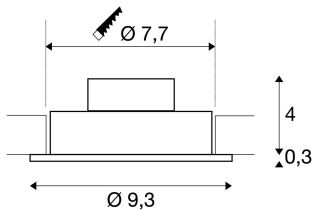

## NEW TRIA 1 SET

Einbauleuchte, einflammig, LED, 3000K, rund, schwarz matt, 38°, 9,1W, inkl. Treiber, Clipfedern

Das NEW TRIA 1 SET besticht durch seine Einfachheit und Effektivität. Verfügbar in schwarz matt, weiß oder aluminium gebürstet ist es in runder bzw. quadratischer Form sowohl einflammig als auch mehrflammig erhältlich. Durch die Bestückung mit einer leistungsstarken, warmweißen COB LED in einem schwenkbaren Einsatz sowie des im Lieferumfang enthaltenen LED-Treibers kann das Set den Anforderungen der Allgemeinbeleuchtung gerecht werden. Der elektrische Anschluss erfolgt an 230V Netzspannung.

## TECHNISCHE DATEN

Art. Nr.:	113900
Leuchtmittel inklusive	0
Primäre Nennspannung	220-240V ~50/60Hz mA/V
Sekundär Strom / Sekundär Spannung	350 mA/V
Vertikaler Schwenkbereich	30 °
Höhe	3.5 cm
Durchmesser	9.3 cm
Einbaudurchmesser	7.7 cm
Einbautiefe	4.0 cm
Nettogewicht	0.218 kg
Bruttogewicht	0.267 kg
IP Code	IP 20
Schutzklasse	II
Montage	Einbau
Montagedetails	Decke
Wattage	8.0 W
Lumen	700 lm
Lichtfarbtemperatur	3000 Kelvin
Abstrahlwinkel	38 °
Farbe	schwarz
CRI	>80
Binning	3