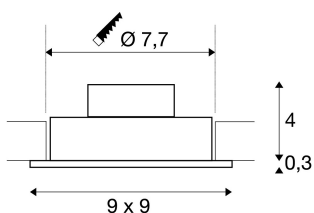

NEW TRIA 1 SET

Einbauleuchte, einflammig, LED, 2700K, eckig, aluminium gebürstet, 38°, 9,1W, inkl. Treiber, Clipfedern

Das innovative NEW TRIA 1 SET besteht durch seine Einfachheit und Effektivität. Verfügbar in schwarz matt, weiß oder aluminium gebürstet ist es in runder bzw. quadratischer Form sowohl einflammig als auch mehrflammig erhältlich. Durch die Bestückung mit einer leistungsstarken, warmweißen COB LED in einem schwenkbaren Einsatz sowie des im Lieferumfang enthaltenen LED-Treibers kann das Set den Anforderungen der Allgemeinbeleuchtung gerecht werden. Der elektrische Anschluss erfolgt direkt an 230V Netzspannung.

TECHNISCHE DATEN

Art. Nr.:	113886
Leuchtmittel inklusive	0
Primäre Nennspannung	220-240V ~50/60Hz mA/V
Sekundär Strom / Sekundär Spannung	350 mA/V
Vertikaler Schwenkbereich	30 °
Länge	9.0 cm
Breite	9.0 cm
Höhe	3.5 cm
Einbaudurchmesser	7.7 cm
Einbautiefe	4.0 cm
Nettogewicht	0.219 kg
Bruttogewicht	0.271 kg
IP Code	IP 20
Schutzklasse	II
Montage	Einbau
Montagedetails	Decke
Wattage	8.0 W
Lumen	645 lm
Lichtfarbtemperatur	2700 Kelvin
Abstrahlwinkel	38 °
Farbe	aluminium
CRI	>80